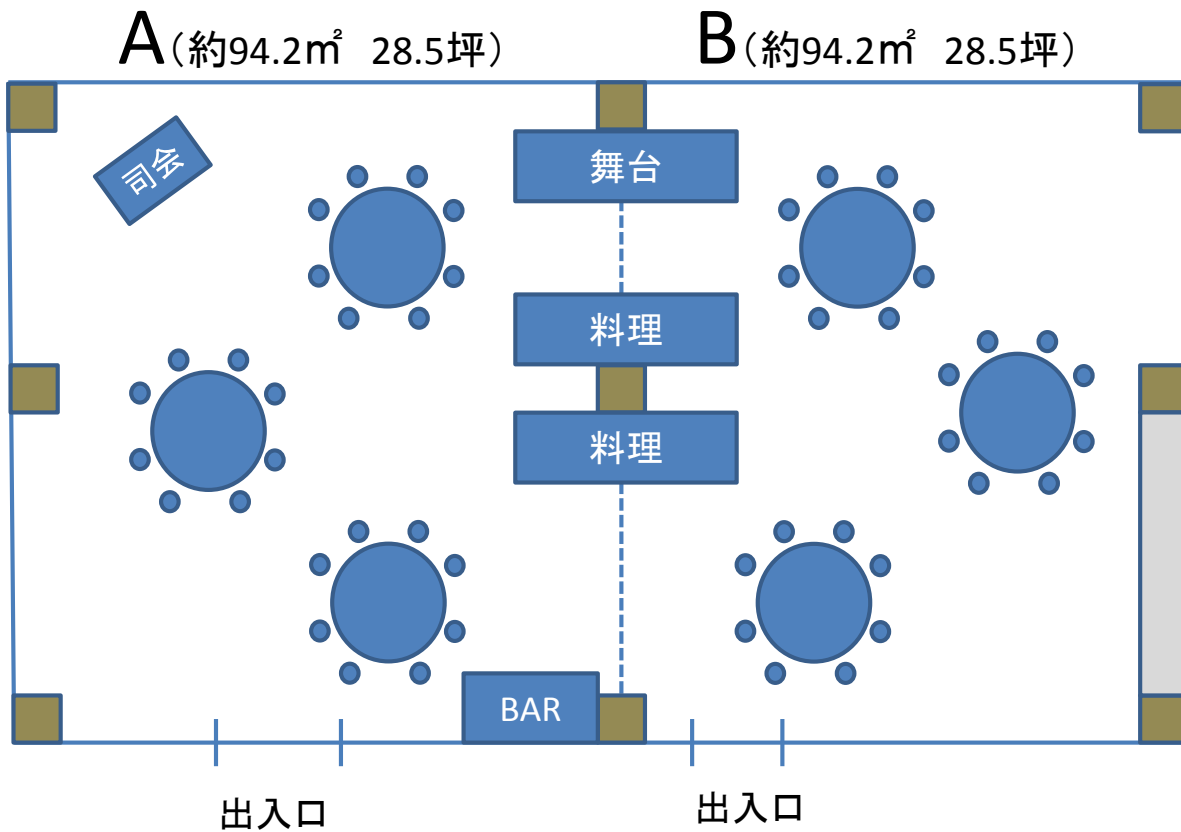

# 3F エメラルドホール (A・B合計約188.4㎡ 57坪)