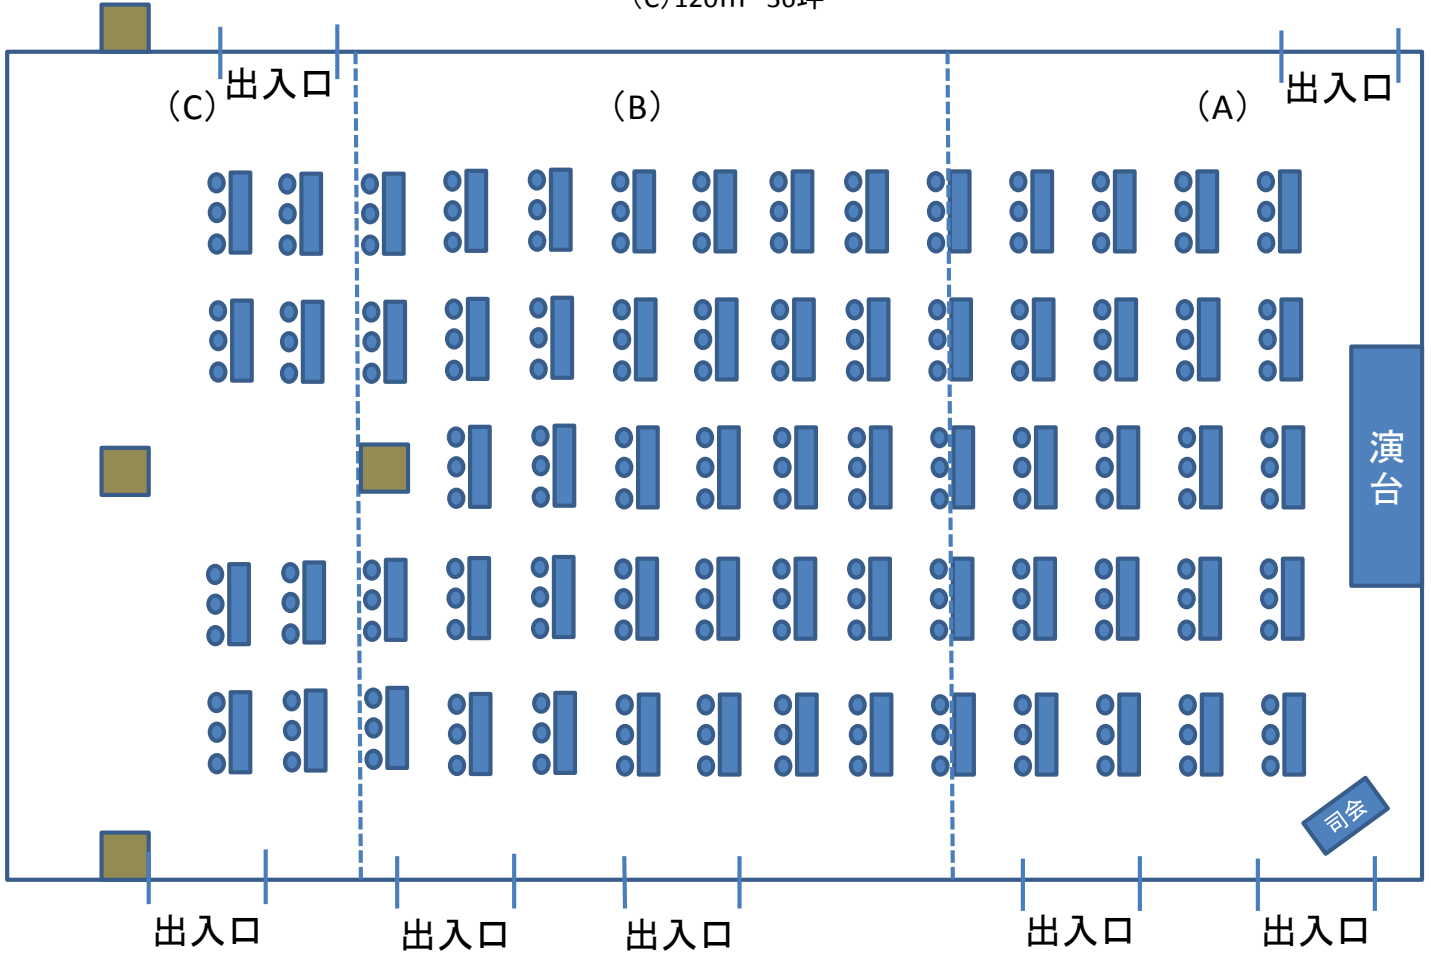

# 3F ダイヤモンドホール

(A・B・C)412.5㎡ 125坪 (A・B)292.5㎡ 88坪 (B・C)277.5㎡ 84坪 (A)135㎡ 40坪 (B)157.5㎡48坪  
(C)120㎡ 36坪